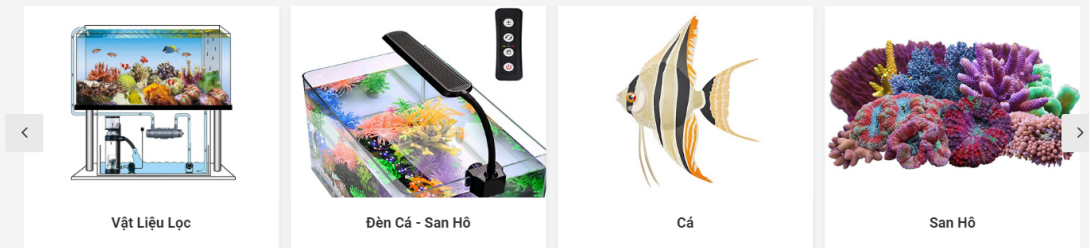

Vật Liệu Lọc

Đèn Cá - San Hô

Cá

San Hô

KHUYẾN DÙNG

Bộ thử nước

Khúc xạ kế điện tử đo độ mặn
ATAGOPAL-SALT

PAL-SALT
Mời liên hệ