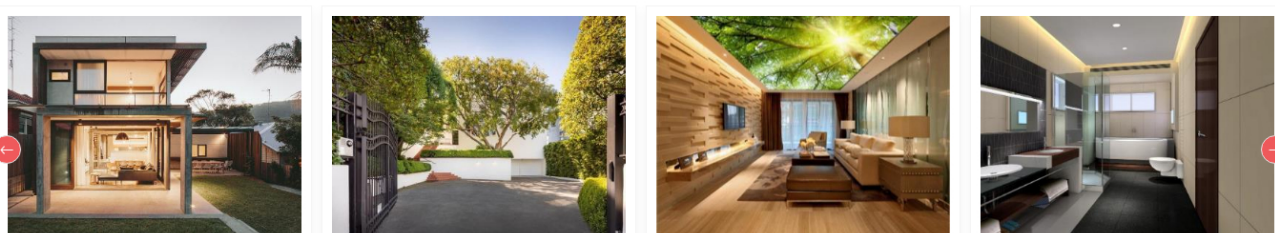

Khung trần nổi (thà) Zinca Blackline Mời liên hệ SM0989 Xem tiếp	Hệ khung trần thạch cao nổi Zinca Blue Mời liên hệ SM0955 Xem tiếp	Khung trần trần cao chìm ZINCA/ZINCA PRO Mời liên hệ SM0384 Xem tiếp	Khung trần chìm ZINCA-V Mời liên hệ SM0103 Xem tiếp	Khung vách ngăn ZINCA Mời liên hệ SM0900 Xem tiếp

ỐP TƯỜNG

Phào bo góc vuông 4850 Mời liên hệ SM0744 Xem tiếp	Phào cân 35 Mời liên hệ SM0454 Xem tiếp	Phào cân 60 Mời liên hệ SM0960 Xem tiếp	Phào chân tường 150 - 2 Mời liên hệ SM0901 Xem tiếp	Phào chân tường 150 - 1 Mời liên hệ SM0820 Xem tiếp

SÀN SPC - SÀN GỖ

Sàn SPC hèm khóa AnPro vân đá SA03 Mời liên hệ SA03 Xem tiếp	Sàn SPC hèm khóa AnPro vân thảm SA08 Mời liên hệ SA08 Xem tiếp	Sàn SPC hèm khóa AnPro SA02 Mời liên hệ SA02 Xem tiếp	Sàn SPC hèm khóa AnPro vân gỗ SA01 Mời liên hệ SA01 Xem tiếp	Sàn SPC hèm khóa AnPro vân gỗ SA04 Mời liên hệ SA04 Xem tiếp

BÔNG CÁCH ÂM - CÁCH NHIỆT

Bông khoáng DRAGON Rock Wool dạng ống Mời liên hệ SM0463 Xem tiếp	Bông khoáng DRAGON Rock Wool dạng tấm Mời liên hệ SM0547 Xem tiếp	Bông khoáng DRAGON Rock Wool cuộn Mời liên hệ SM0407 Xem tiếp	Bông thủy tinh tám Glasswool Plate Mời liên hệ SM0069 Xem tiếp	Bông khoáng cuộn Rockwool Thái Lan Mời liên hệ SM0793 Xem tiếp

TIN TỨC MỚI NHẤT